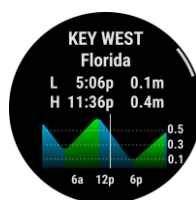

AKKULAUFZEIT

Descent Mk3/Mk3i – 43 mm: Bis zu 30 Stunden im Tauchmodus und bis zu 10 Tage im Smartwatch-Modus.
The Descent Mk3i – 51 mm: Bis zu 66 Stunden im Tauchmodus und bis zu 25 Tage im Smartwatch-Modus.

SCREENSHOTS

Diver2Diver Distance*

Diver2Diver
Nachrichten*

Tauchgangsseite

Dive Readiness

DiveView™ Karten

Tauchgangsplaner

Tauchmodi

Logbuch

Tauch-Kompass

Apnoe-Modus

Gezeiten

Taschenlampe**

InReach®
SOS

Topo Karte

DESCENT™ Mk3 & DESCENT™ T2