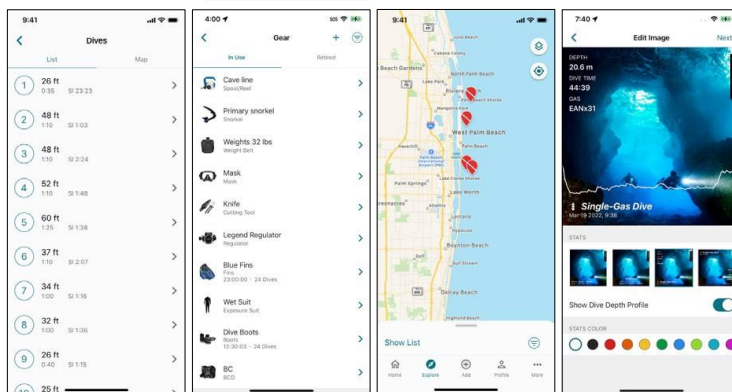

GARMIN DIVE™ APP:

DEIN TAUCH-LOGBUCH

Zeichne detaillierte Informationen und Statistiken für jeden Tauchgang auf und füge Notizen manuell hinzu.

VERWALTE DEINE AUSTRÜSTUNG

Füge deine komplette Tauchausrüstung, die du bei jedem Tauchgang verwendest, deinem Tauchprotokoll hinzu. Dabei kannst du eine Vielzahl von Ausrüstungsgegenständen wie Stiefel, Handschuhe, Neoprenanzug oder Trockenanzug erfassen.

ERKUNDE NEUE TAUCHSPOTS

Verwenden das Erkundungstool, um mehr als 4.000 Tauchplätze auf der ganzen Welt zu finden und nach ihrer Beliebtheit zu filtern.

TEILE DEINE FOTOS

Tauchen Speichere deine Fotos und bearbeite sie später. Füge deinen Fotos Tauchgangsstatistiken hinzu und teile sie über soziale Medien.