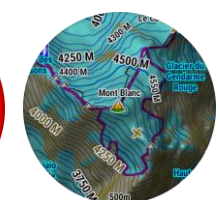

Logbuch

Tauch-Kompass

Apnoe-Modus

Gezeiten

Taschenlampe**

InReach®
SOS

Topo Karte

DESCENT™ Mk3 & DESCENT™ T2