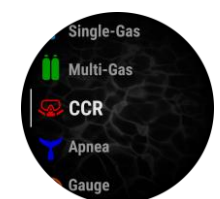

DESCENT™ Mk3 & DESCENT™ T2

GARMIN DIVE™ APP
MIT TAUCHLOGBUCH

Kopple deinen Tauchcomputer mit der kostenlosen Garmin Dive™ App, so werden Tauchprotokolle automatisch auf deinem kompatiblen Smartphone synchronisiert, so kannst du deine Tauchdaten jederzeit überprüfen und anpassen. Verwalte zudem deine Tauchausrüstung, teile Fotos deiner Tauchgänge oder füge Notizen zu deinen Tauchgängen hinzu.

OBERFLÄCHEN-GPS

Verfolge deinen Ein- und Ausstiegspunkt¹ an der Oberfläche mit fortschrittlicher Satellitenkonnektivität.

KOMPASS

Mit dem eingebauten 3-Achsen-Unterwasserkompass kannst du problemlos während deines Tauchgangs navigieren.

VARIOMETER

Das Variometer hilft dir, deine Abstiegs- und Aufstiegsraten beim Freitauchen durch Ton- und Vibrationsrückmeldungen zu überwachen.

GEZEITEN

Halte dich über die aktuelle Gezeitenlage vor Ort auf dem Laufenden, hierzu musst du deinen Tauchcomputer mit der Garmin Dive™ App koppeln.

INREACH
KOMPATIBILITÄT

Verbinde deinen Tauchcomputer mit dem inReach² Mini 2 inklusive Unterwassergehäuse, so hast du Zugang zu deinen inReach Nachrichten und dem weltweiten interaktiven Notrufdienst auch abseits des Mobilfunknetzes.

SPORT-APPS

Verbessere deine Kraft und Beweglichkeit mit über 80 vorinstallierten Sport-Apps für Trailrunning, Schwimmen, Laufen, Radfahren, Skifahren, Surfen und vielen mehr.

TRAININGSFUNKTIONEN

Lass dir erweiterte Trainingsmetriken³ anzeigen, wie Laufdynamik, hitze- und höhenangepasste VO₂-Schätzung, Hill Score und Ausdauerwert, Erholungszeit, Garmin Coach und mehr.

GESUNDHEITS- UND
FITNESSDATEN