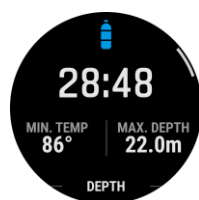

SCREENSHOTS

Diver2Diver Distance*

Diver2Diver
Nachrichten*

Tauchgangsseite

Dive Readiness

DiveView™ Karten

Tauchgangsplaner

Tauchmodi

Logbuch

Tauch-Kompass

Apnoe-Modus

Gezeiten

Taschenlampe**

InReach®
SOS

Topo Karte

DESCENT™ Mk3 & DESCENT™ T2