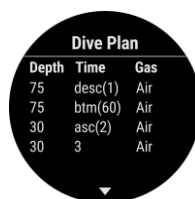

SCREENSHOTS

Diver2Diver Distance*

Diver2Diver
Nachrichten*

Tauchgangsseite

Dive Readiness

DiveView™ Karten

Tauchgangsplaner

Tauchmodi

Logbuch

Tauch-Kompass

Apnoe-Modus

Gezeiten

Taschenlampe**

InReach®
SOS

Topo Karte

DESCENT™ Mk3 & DESCENT™ T2